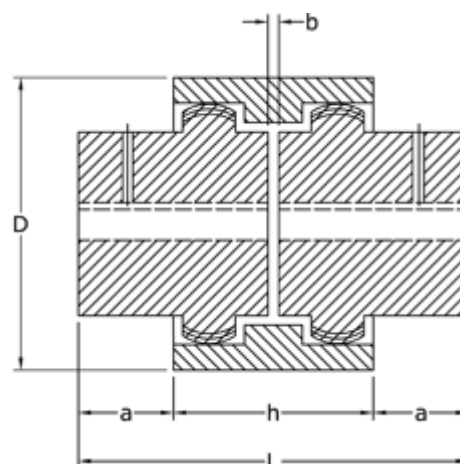

Varenummer: 3310065N42
Beskrivelse: Koblingshalvpart Tandex 65N
Boring 42H7 m/not og skrue

Mål

a = 36
b = 4
C = 70
d = 96.0
D = 142
F = 42H7
f = M10
h = 73

L = 144
P = 20