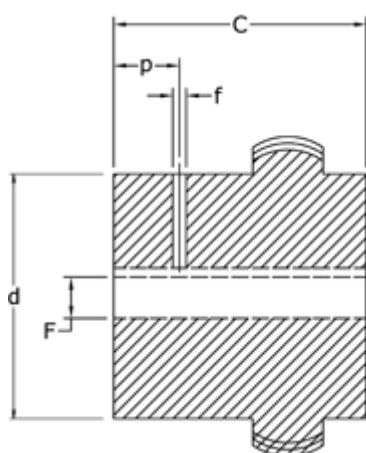

Varenummer: 3310065N42
Beskrivelse: Koblingshalvpart Tandex 65N
Boring 42H7 m/not og skrue

Mål

a = 36
b = 4
C = 70
d = 96.0
D = 142
F = 42H7
f = M10
h = 73

L = 144
P = 20